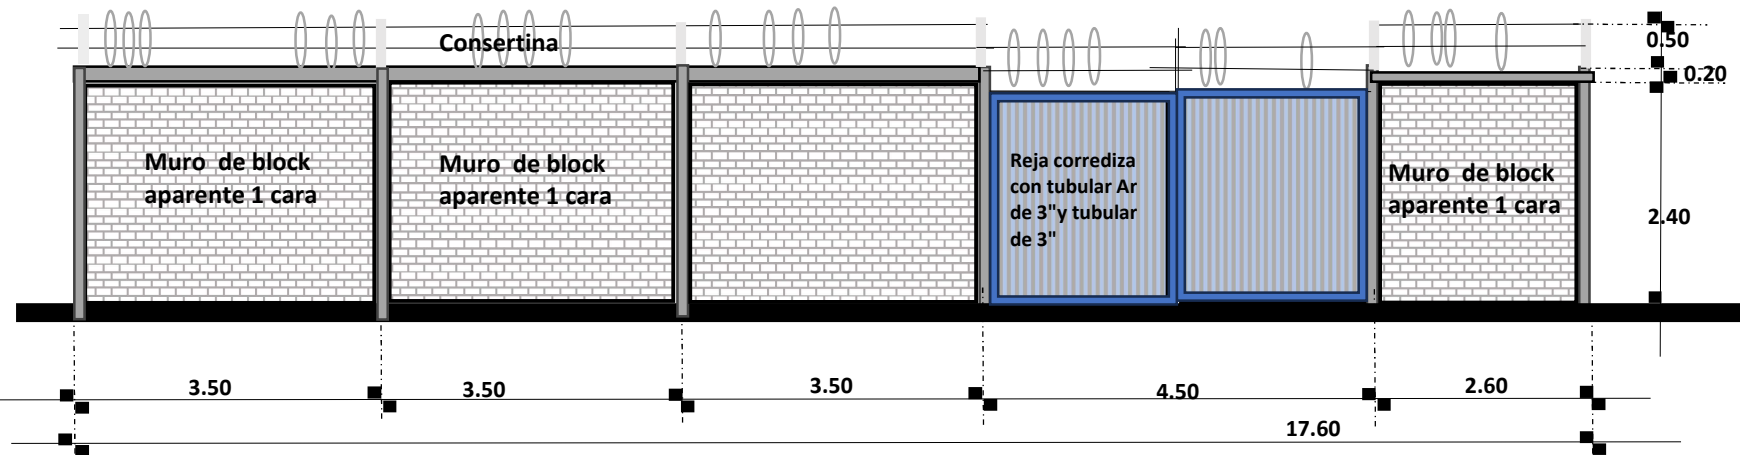

UBICACIÓN: CALLE "C" (Puente amarillo) PARQUE INDUSTRIAL PUEBLA 2000

LOCALIDAD: PUEBLA. PUE.

Propuesta de barda 1

UBICACIÓN: CALLE "C" (Puente amarillo) PARQUE INDUSTRIAL PUEBLA 2000
LOCALIDAD: PUEBLA. PUE.

Propuesta de barda 2

UBICACIÓN: CALLE "C" (Puente amarillo) PARQUE INDUSTRIAL PUEBLA 2000
LOCALIDAD: PUEBLA. PUE.

Reja parte posterior del puente