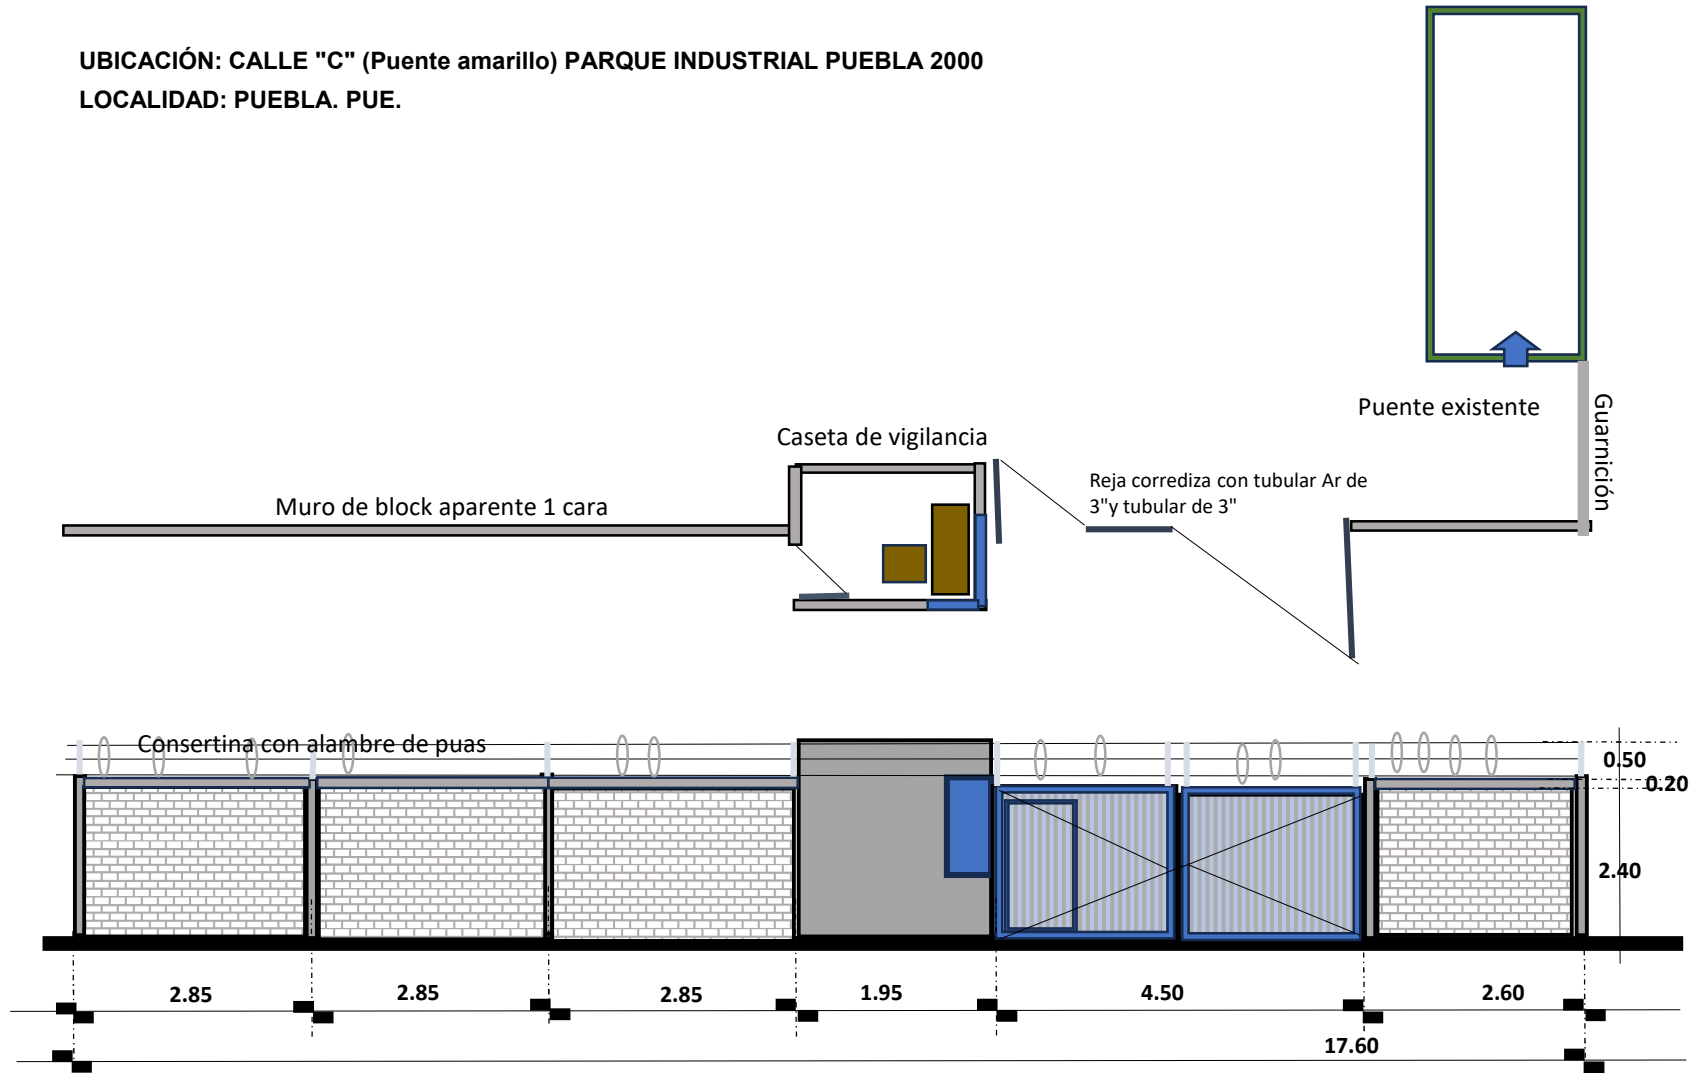

UBICACIÓN: CALLE "C" (Puente amarillo) PARQUE INDUSTRIAL PUEBLA 2000

LOCALIDAD: PUEBLA. PUE.

Propuesta de barda 1

UBICACIÓN: CALLE "C" (Puente amarillo) PARQUE INDUSTRIAL PUEBLA 2000
LOCALIDAD: PUEBLA. PUE.

Propuesta de barda 2

UBICACIÓN: CALLE "C" (Puente amarillo) PARQUE INDUSTRIAL PUEBLA 2000
LOCALIDAD: PUEBLA. PUE.

Reja parte posterior del puente