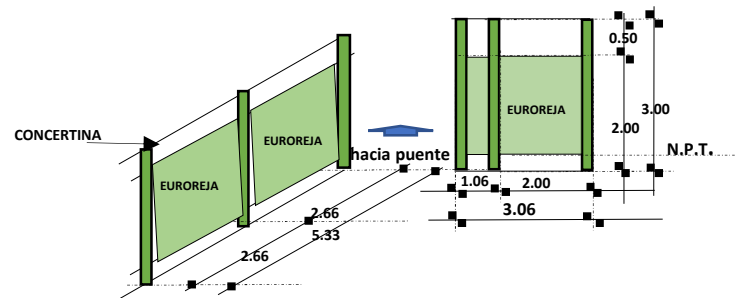

UBICACIÓN: CALLE "C" (Puente amarillo) PARQUE INDUSTRIAL PUEBLA 2000

LOCALIDAD: PUEBLA. PUE.

Propuesta de barda 1

UBICACIÓN: CALLE "C" (Puente amarillo) PARQUE INDUSTRIAL PUEBLA 2000
LOCALIDAD: PUEBLA. PUE.

Propuesta de barda 2

UBICACIÓN: CALLE "C" (Puente amarillo) PARQUE INDUSTRIAL PUEBLA 2000
LOCALIDAD: PUEBLA. PUE.

Reja parte posterior del puente